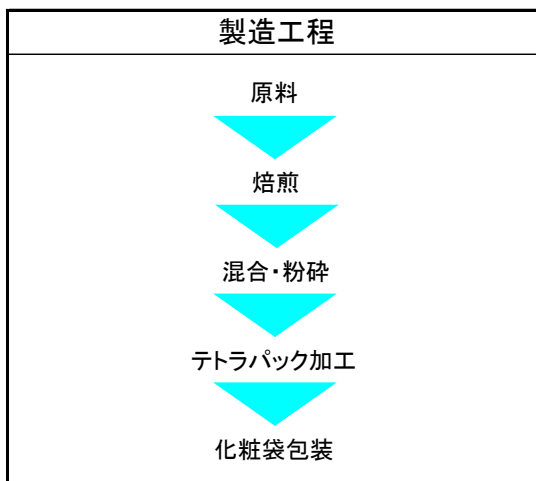

〈商品名〉 ノンカフェイン 有機 はと麦&レイボス8袋

〈本品の特徴〉

- 本品は、女性に人気の「はと麦」、「レイボス」にレモン風の香りが特徴のレモンマートルを配合したブレンドティーです。
スッキリ爽やかなノンカフェインのお茶に仕上げました。
美容や健康維持を心がける方の毎日の日常茶としてご愛飲ください。

使用原材料

有機はと麦、有機レイボス、
有機レモンマートル

おいしい飲み方の目安

- お湯出し
テトラパック1袋に対し約500mlの熱湯を注ぎ、10分程経ちましたらテトラパックを取り出してください。
- 水出し
テトラパック1袋に対し約500mlの水を注ぎ、冷蔵庫で2時間程冷やしてからテトラパックを取り出してください。
- マイボトルの場合
ボトルにテトラパック1袋を入れ、約300mlの熱湯を注いでください。5分程経ちましたらテトラパックを取り出してください。
※水出しの場合、ミネラルウォーターか一度沸騰させた水が最適です。

栄養成分表示(お茶一杯100ml当たり)

エネルギー	0.4 kcal
たんぱく質	0 g
脂 質	0 g
炭水化物	0.1 g
食塩相当量	0 g
無水カフェイン	0 mg

テトラパック1袋を沸騰水500mlで10分間抽出した場合。

ご注意

- ◇本商品は、そばを加工している工場で作成しております。
- ◇万一、体質に合わない場合は飲用をお控えください。
- ◇熱湯をご使用の場合は十分ご注意ください。
- ◇開封後はチャックをしっかりと閉めて保存し、お早めにお召し上がりください。